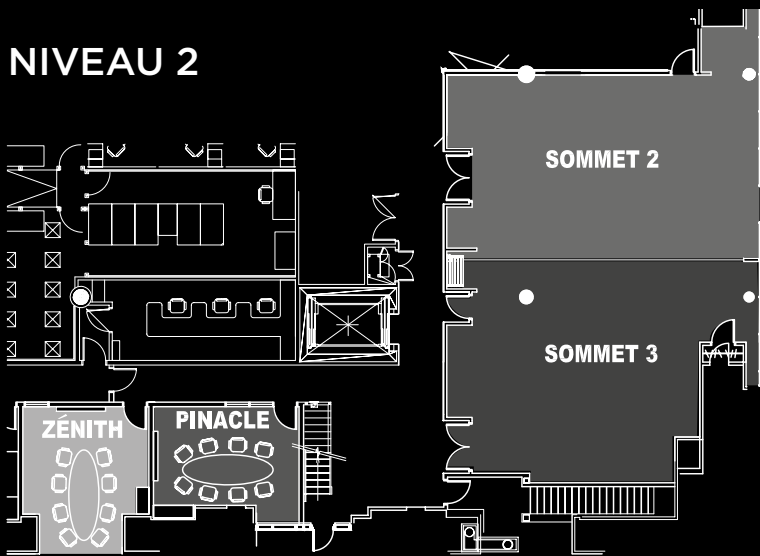

NIVEAU 2

NIVEAU 3

SALLES	DIMENSIONS (Largeur, profondeur, hauteur) En mètres	SUPERFICIE		CAPACITÉ				
		En pieds	m ²	pi ²	Théâtre	Réception	Banquet	Style en U
Sommet (2 et 3)	16,1 x 12,6 x 2,7	52,7 x 41,4 x 9	189	2 034	190	225	150	42
Sommet 2	7,4 x 12,6 x 2,7	24,2 x 41,4 x 9	97	1 044	116	135	80	30
Sommet 3	8,5 x 12,6 x 2,7	28 x 41,4 x 9	92	990	70	90	48	20
Pinacle	4 x 5,9 x 2,7	13,1 x 19,3 x 9	26	280	Conférence (8)			
Zénith	6,5 x 5,1 x 2,7	21,3 x 16,7 x 9	30	323	Conférence (8)			
La Cime	8,3 x 9,5 x 2,7	27,3 x 31,1 x 9	79	850	75	75	40	27